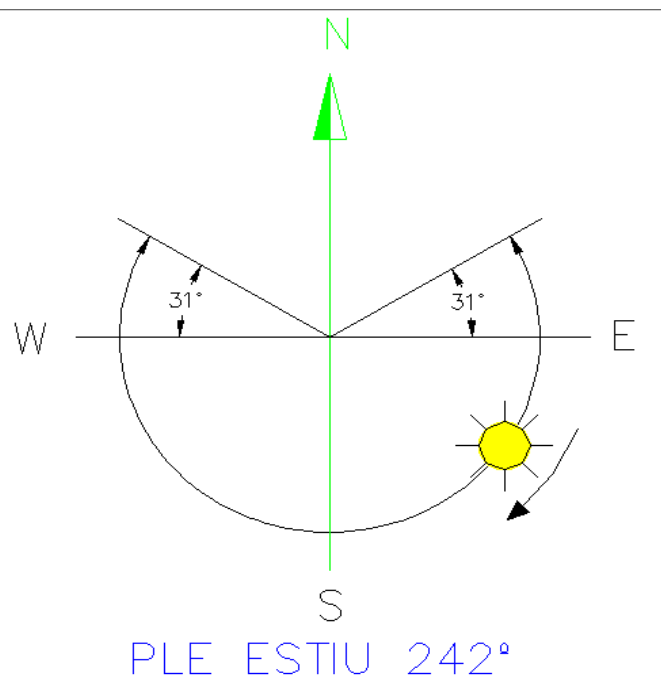

Angle mesurat des del sud en sentit antihorari

	eixida	posta
Gener	120	240
+	120	240
+	119	241
+	118	242
+	116	244
+	115	245
+	113	247
Febrer	112	248
+	111	249
+	109	251
+	107	253
+	104	256
+	102	258
Març	100	260
+	98	262
+	95	265
+	93	267
+	90	270
-	90	270
-	88	272
-	85	275
Abril	84	276
-	82	278
-	80	280
-	78	282
-	75	285
-	73	287
-	71	289
Maig	71	289
-	69	291
-	67	293
-	66	294
-	64	296
-	63	297
-	62	298
Juny	61	299
-	59	301
-	60	300
-	59	301
-	59	301
-	59	301
-	60	300
Juliol	60	300

-	60	300
-	61	299
-	62	298
-	63	297
-	64	296
-	66	294
Agost	66	294
-	68	292
-	70	290
-	71	289
-	74	286
-	76	284
-	78	282
Setembre	79	281
-	81	279
-	83	277
-	86	274
-	88	272
-	90	270
+	91	269
+	93	267
+	94	266
Octubre	96	264
+	98	262
+	101	259
+	103	257
+	105	255
+	108	252
Novembre	109	251
+	110	250
+	112	248
+	114	246
+	116	244
+	117	243
+	118	242
Desembre	118	242
+	119	241
+	120	240
+	121	239
+	121	239
+	121	239
+	121	239
+	121	239
+	120	240