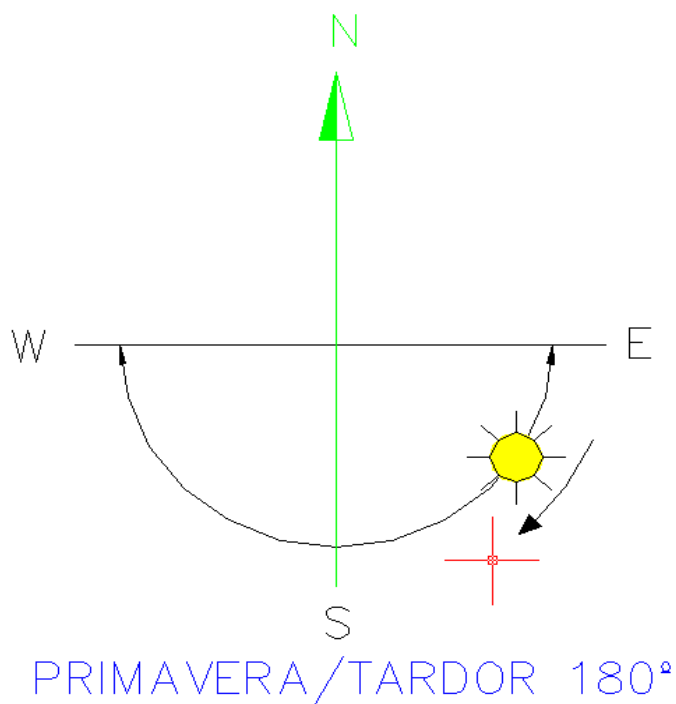

Angle mesurat des del sud en sentit antihorari

	eixida	posta
Gener	120	240
+	120	240
+	119	241
+	118	242
+	116	244
+	115	245
+	113	247
Febrer	112	248
+	111	249
+	109	251
+	107	253
+	104	256
+	102	258
Març	100	260
+	98	262
+	95	265
+	93	267
+	90	270
-	90	270
-	88	272
-	85	275
Abril	84	276
-	82	278
-	80	280
-	78	282
-	75	285
-	73	287
-	71	289
Maig	71	289
-	69	291
-	67	293
-	66	294
-	64	296
-	63	297
-	62	298
Juny	61	299
-	59	301
-	60	300
-	59	301
-	59	301
-	59	301
-	60	300
Juliol	60	300

-	60	300
-	61	299
-	62	298
-	63	297
-	64	296
-	66	294
Agost	66	294
-	68	292
-	70	290
-	71	289
-	74	286
-	76	284
-	78	282
Setembre	79	281
-	81	279
-	83	277
-	86	274
-	88	272
-	90	270
+	91	269
+	93	267
+	94	266
Octubre	96	264
+	98	262
+	101	259
+	103	257
+	105	255
+	108	252
Novembre	109	251
+	110	250
+	112	248
+	114	246
+	116	244
+	117	243
+	118	242
Desembre	118	242
+	119	241
+	120	240
+	121	239
+	121	239
+	121	239
+	121	239
+	121	239
+	120	240